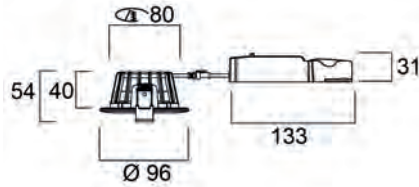

Obico

Abmessungen (mm)

Obico 80

Fotometrische Daten