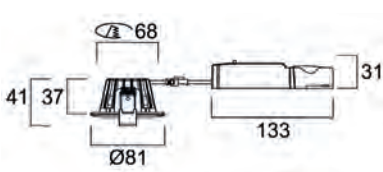

Abmessungen (mm)

Obico 68