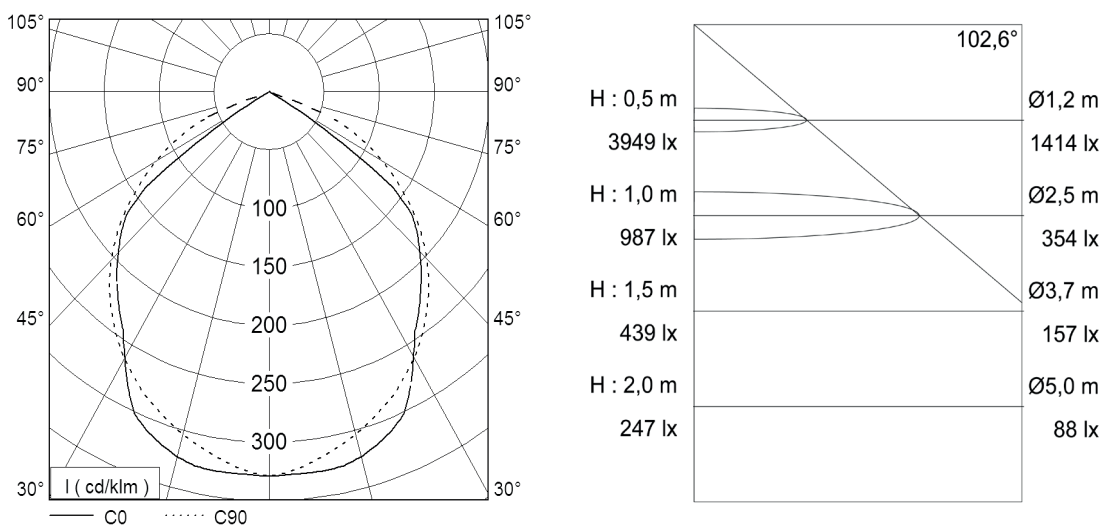

LUD 750

LED Einbaurichtstrahler

Lichtverteilung (Basis für die Lichtverteilung ist Philips SLM Gen4 3000 lm/4000 K)

LED	Made in Germany	50.000h 5 Jahre	CE	220-240V 50/60 Hz	PHILIPS Kooperationspartner
------------	-----------------	--------------------	----	----------------------	---------------------------------------

Technische Informationen

Elektronik
Elektronik

Standardausführung Ein/Aus
dimmbar DALI

Abmessung
Deckenstärke
Gewicht
Farbe

AD: 249x169mm / DA: 236x156mm / ET: 170mm
3 - 18mm
ca. 2,5kg
Standard: weiß (RAL 9016), silber (RAL 9006), schwarz (RAL 9005)
Alle RAL Farben möglich
Oberfläche Feinstruktur