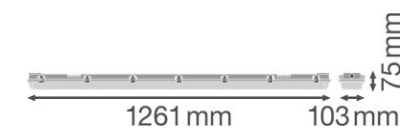

DP HOUSING 1200 2x Lamp IP65