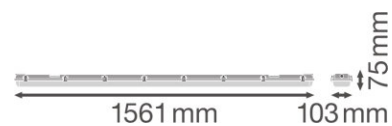

DP HOUSING 600 2x Lamp IP65

DP HOUSING 1500 1x Lamp IP65

DP HOUSING 1500 2x Lamp IP65

TECHNISCHE AUSSTATTUNG

- Erforderliches Zubehör enthalten

ANWENDUNGSHINWEIS

Für weitere Anwendungsinformationen beachten Sie bitte das Produktdatenblatt

VERPACKUNGSMITTEL

Produkt-Code	Verpackungseinheit (Stück pro Einheit)	Abmessungen (Länge x Breite x Höhe)	Gewicht brutto	Volumen
4058075312401	Versandschachtel 10	670 mm x 156 mm x 400 mm	7702,00 g	41.81 dm³
4058075312425	Versandschachtel 6	670 mm x 231 mm x 245 mm	6794,00 g	37.92 dm³
4058075312449	Versandschachtel 9	1280 mm x 225 mm x 245 mm	11164,00 g	70.56 dm³