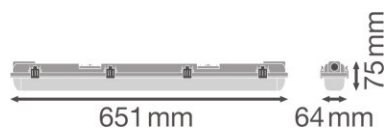

Produkt-Bezeichnung	Logistische Daten	
	Lager- temperatur- bereich	
DP HOUSING 600 1x Lamp IP65	-20...80 °C	
DP HOUSING 600 2x Lamp IP65	-20...80 °C	
DP HOUSING 1200 1x Lamp IP65	-20...80 °C	
DP HOUSING 1200 2x Lamp IP65	-20...80 °C	
DP HOUSING 1500 1x Lamp IP65	-20...80 °C	
DP HOUSING 1500 2x Lamp IP65	-20...80 °C