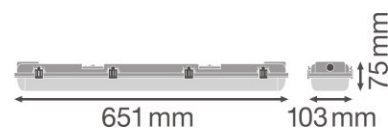

Produkt-Bezeichnung	Logistische Daten	
	Lager- temperatur- bereich	
DP HOUSING 600 1x Lamp IP65	-20...80 °C	
DP HOUSING 600 2x Lamp IP65	-20...80 °C	
DP HOUSING 1200 1x Lamp IP65	-20...80 °C	
DP HOUSING 1200 2x Lamp IP65	-20...80 °C	
DP HOUSING 1500 1x Lamp IP65	-20...80 °C	
DP HOUSING 1500 2x Lamp IP65	-20...80 °C	

DP HOUSING 1200 1x Lamp IP65

DP HOUSING 1200 2x Lamp IP65