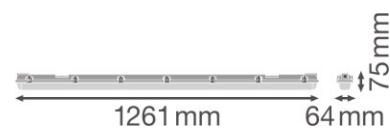

DP HOUSING 1200 1x Lamp IP65