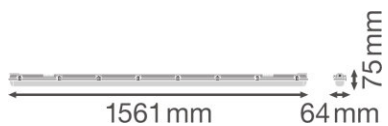

DP HOUSING 600 1x Lamp IP65

DP HOUSING 1500 1x Lamp IP65

DP HOUSING 1500 2x Lamp IP65

TECHNISCHE AUSSTATTUNG

- Erforderliches Zubehör enthalten

ANWENDUNGSHINWEIS

Für weitere Anwendungsinformationen beachten Sie bitte das Produktdatenblatt

VERPACKUNGSMITTEL

Produkt-Code	Verpackungseinheit (Stück pro Einheit)	Abmessungen (Länge x Breite x Höhe)	Gewicht brutto	Volumen
4058075312401	Versandschachtel 10	670 mm x 156 mm x 400 mm	7702,00 g	41.81 dm³
4058075312425	Versandschachtel 6	670 mm x 231 mm x 245 mm	6794,00 g	37.92 dm³
4058075312449	Versandschachtel 9	1280 mm x 225 mm x 245 mm	11164,00 g	70.56 dm³