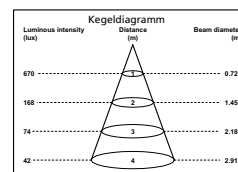

LICHTVERTEILUNG

RefLED+ ES50 GU10 5W 360lm 40°