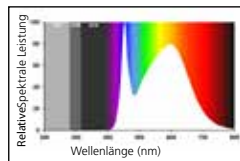

Cool White - 840