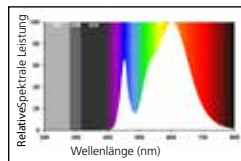

Warm White - 830