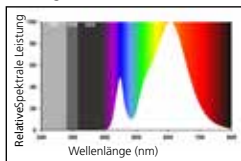

SPEKTRALDATEN

Homelight - 827