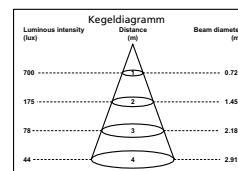

Maße (mm)

SPEKTRALDATEN

Homelight - 827

Warm White - 830

Cool White - 840

Obwohl jede Anstrengung unternommen wurde, die Genauigkeit der technischen Details in dieser Publikation zu gewährleisten, ändern sich Daten und Leistungen ständig. Aktuelle Informationen sollten daher mit Havells Sylvania Germany GmbH abgeglichen werden.

www.sylvania-licht.com
www.havells-sylvania.com

HAVELLS SYLVANIA

LICHTVERTEILUNG

RefLED+ ES50 GU10 5W 360lm 40°

RefLED+ ES50 GU10 5W 370lm 40°

RefLED+ ES50 GU10 5W 380lm 40°