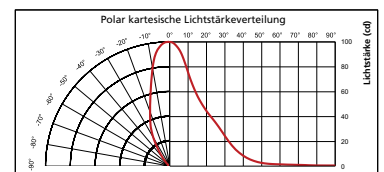

LICHTVERTEILUNG

RefLED+ ES50 GU10 5W 360lm 40°