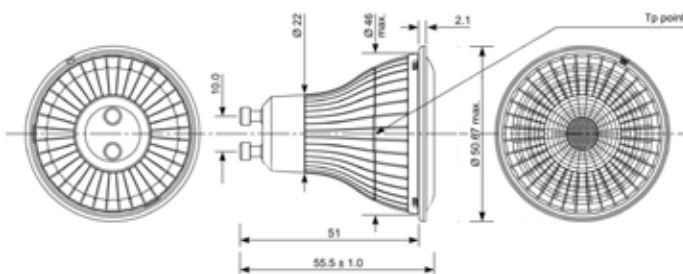

Maße (mm)

SPEKTRALDATEN

Homelight - 827

Warm White - 830

Cool White - 840

Obwohl jede Anstrengung unternommen wurde, die Genauigkeit der technischen Details in dieser Publikation zu gewährleisten, ändern sich Daten und Leistungen ständig. Aktuelle Informationen sollten daher mit Havells Sylvania Germany GmbH abgeglichen werden.