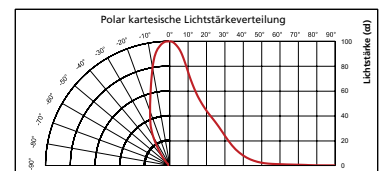

www.sylvania-licht.com
www.havells-sylvania.com

HAVELLS SYLVANIA

LICHTVERTEILUNG

RefLED+ ES50 GU10 5W 360lm 40°

RefLED+ ES50 GU10 5W 370lm 40°

RefLED+ ES50 GU10 5W 380lm 40°