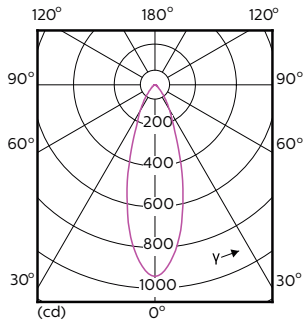

MASTER LEDspot GU10 ExpertColor

Photometrische Daten

MASTER LEDspot ExpertColor MV 50W GU10 940 36D