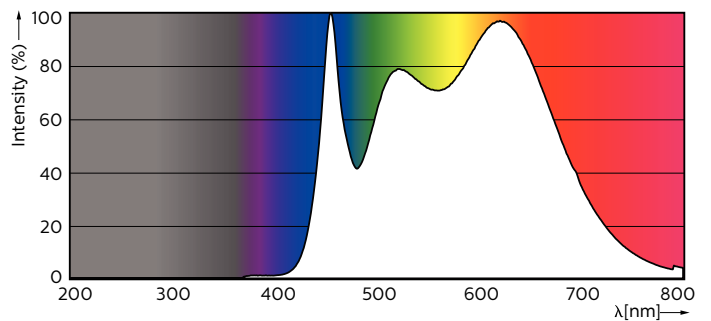

MASTER LEDspot GU10 ExpertColor

MASTER LED ExpertColor LED ExpertColor 5.5-50W GU10 940 36D

Der beste und schönste LEDspot für den Profi: Der MASTER LEDspot ExpertColor ist ideal für den 24/7 Betrieb dank seiner langen Nutzlebensdauer von 40.000 Stunden geeignet. Der MASTER LEDspot ExpertColor schafft zudem ein warmes und komfortables Ambiente im Gastgewerbe, Eigenheim und Restaurant. Es erreicht dieses Ambiente durch ein angepasstes Farbspektrum, welches dem von Halogen ähnlich ist, einen hohem Farbwiedergabeindex sowie leistungsstarker Dimmfunktion. Das Ergebnis? Ein wundervolles Beleuchtungserlebnis. Darüber hinaus ist das innovative Linsendesign ohne Einfassung durch ihr sauberes und klares Aussehen für nahezu jede Inneneinrichtung geeignet.

Produkt Daten

Allgemeine Eigenschaften		Elektrische Kenndaten	
Sockel	GU10 [GU10]	Farbkonsistenz	<3
Nennlebensdauer (Nom)	40000 h	Farbwiedergabeindex (Nom.)	97
Schaltzyklus	50000X	Restlichtstrom am Ende der Nennlebensdauer (Nom)	70 %
Technischer Typ	5.5-50W	Lichtstrom im 90° Winkel	400 lm
Lichttechnische Daten		Eingangsfrequenz	50 bis 60 Hz
Farbcode	940 [CCT von 4000 K]	Power (Rated) (Nom)	5.5 W
Ausstrahlungswinkel (Nom)	36 °	Lampenstrom (Nom)	30 mA
Lichtstrom (Nom)	400 lm	Äquivalente Leistung	50 W
Lichtstärke (Nom)	800 cd	Startzeit (Nom)	0,5 s
Lichtfarbe	Neutralweiß (CW)	Aufwärmzeit bis 60 % Licht (Nom)	0,5 s
Ähnlichste Farbtemperatur (Nom)	4000 K	Leistungsfaktor (Nom)	0,8
Nennlichtausbeute (Nom)	72,00 lm/W		

Hinweise

Abmessungsskizzen

GU10 230V5.5W-50W360lm40D 4000K GU10 Dim

Product	D	C
MASTER LED ExpertColor LED ExpertColor 5.5-50W GU10 940 36D	50 mm	54 mm

Photometrische Daten

MASTER LEDspot ExpertColor MV 50W GU10 940 36D

MASTER LEDspot ExpertColor MV 50W GU10 940 36D

MASTER LEDspot GU10 ExpertColor

Photometrische Daten

MASTER LEDspot ExpertColor MV 50W GU10 940 36D

Lebensdauer

MASTER LEDspot ExpertColor MV 35W GU10 25D

MASTER LEDspot ExpertColor MV 35W GU10 25D