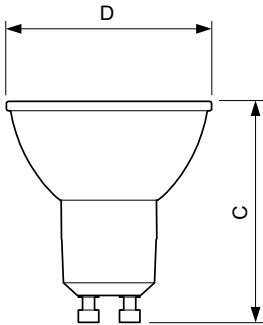

Produkt Daten

Allgemeine Eigenschaften		Elektrische Kenndaten	
Sockel	GU10 [GU10]	Farbkonsistenz	<3
Nennlebensdauer (Nom)	40000 h	Farbwiedergabeindex (Nom.)	97
Schaltzyklus	50000X	Restlichtstrom am Ende der Nennlebensdauer (Nom)	70 %
Technischer Typ	5.5-50W	Lichtstrom im 90° Winkel	400 lm
Lichttechnische Daten		Eingangsfrequenz	50 bis 60 Hz
Farbcode	940 [CCT von 4000 K]	Power (Rated) (Nom)	5.5 W
Ausstrahlungswinkel (Nom)	36 °	Lampenstrom (Nom)	30 mA
Lichtstrom (Nom)	400 lm	Äquivalente Leistung	50 W
Lichtstärke (Nom)	800 cd	Startzeit (Nom)	0,5 s
Lichtfarbe	Neutralweiß (CW)	Aufwärmzeit bis 60 % Licht (Nom)	0,5 s
Ähnlichste Farbtemperatur (Nom)	4000 K	Leistungsfaktor (Nom)	0,8
Nennlichtausbeute (Nom)	72,00 lm/W		

Hinweise

Abmessungsskizzen

GU10 230V5.5W-50W360lm40D 4000K GU10 Dim

Product	D	C
MASTER LED ExpertColor LED ExpertColor 5.5-50W GU10 940 36D	50 mm	54 mm

Photometrische Daten

MASTER LEDspot ExpertColor MV 50W GU10 940 36D