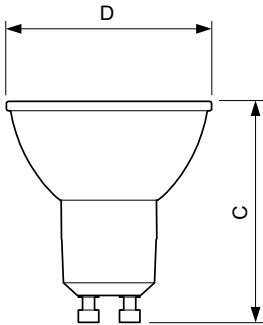

MASTER LEDspot GU10 ExpertColor

Spannung (Nom)	220-240 V
Temperaturkenndaten	
Gehäusetemperatur (max)	80 °C
Dimmen	
Dimmbar	Ja
Zulassungen und Anwendungseigenschaften	
Energieeffizienz-Label (EEL)	A+
Geeignet für Akzentbeleuchtung	ja
Energieverbrauch kWh/1.000 Std.	6 kWh

Produktdaten	
Gesamt-Produktcode	871869670761600
Bestell-Produktname	MASTER LED ExpertColor LED ExpertColor 5.5-50W GU10 927 25D
EAN/UPC - Produkt	8718696707616
Bestellcode	70761600
Anzahl pro Verpackung	1
Anzahl pro Umverpackung	10
Material-Nr. (12NC)	929001347002
Nettogewicht (Einzelteil)	0,038 kg

Hinweise

Abmessungsskizzen

GU10 230V5.5W-50W345lm25D 2700K GU10 Dim

Product	D	C
MASTER LED ExpertColor LED ExpertColor 5.5-50W GU10 927 25D	50 mm	54 mm

Photometrische Daten

MASTER LEDspot ExpertColor MV 50W GU10 927 25D