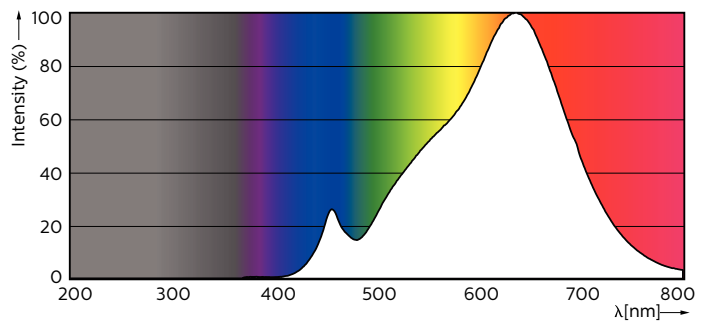

MASTER LEDspot ExpertColor MV 50W GU10 927 25D