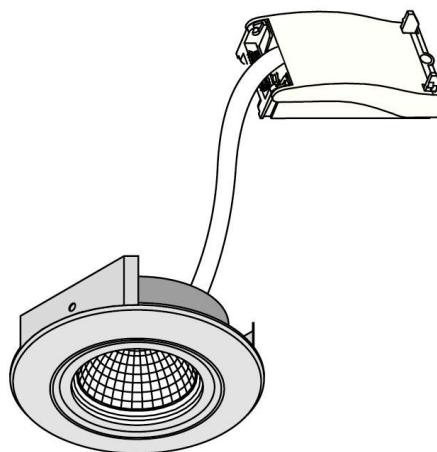

Technische und gestalterische Änderungen im Zuge stetiger Produktentwicklungen vorbehalten.
Technical and design changes due to product developments are subject to change without prior notice.
nobilié AG – Wächtersbacher Str. 78 - 60386 Frankfurt/M. Germany - www.nobile.de

rev. 0.1
06.08.2020