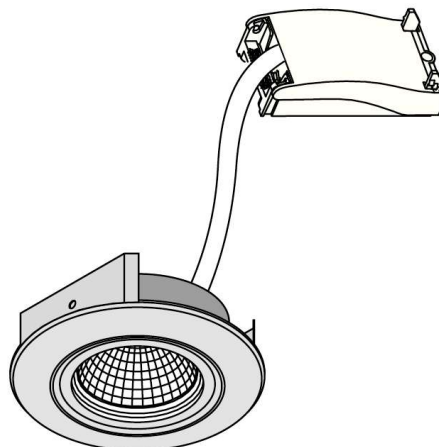

Technische und gestalterische Änderungen im Zuge stetiger Produktentwicklungen vorbehalten.
Technical and design changes due to product developments are subject to change without prior notice.
nobilié AG – Wächtersbacher Str. 78 - 60386 Frankfurt/M. Germany - www.nobile.de

rev. 0.1
06.08.2020