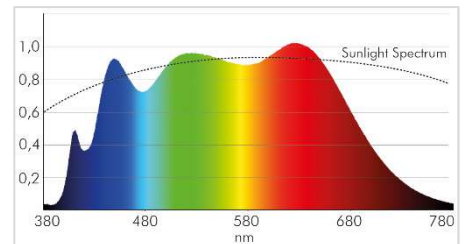

5000K

Technische und gestalterische Änderungen im Zuge stetiger Produktentwicklungen vorbehalten.
Technical and design changes due to product developments are subject to change without prior notice.
nobile AG – Wächtersbacher Str. 78 - 60386 Frankfurt/M. Germany - www.nobile.de

rev. 0.1
22.03.2021