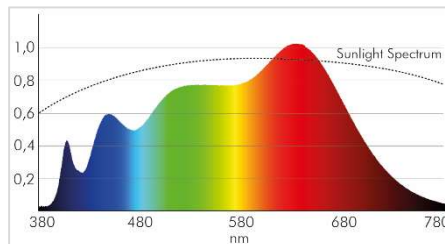

A 5068 T Flat 8W BIO 38° dim C

LED downlight with natural light.
The color spectrum is similar to sunlight.