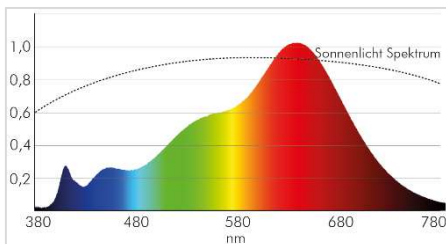

A 5068 T Flat 8W BIO 38° dim C

LED Downlight mit natürlichem Licht.
Das Farbspektrum ist dem Sonnenlicht ähnlich