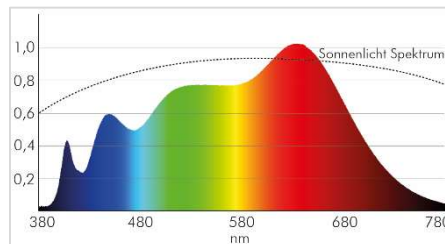

A 5068 T Flat 8W BIO 38° dim C

LED Downlight mit natürlichem Licht.
Das Farbspektrum ist dem Sonnenlicht ähnlich