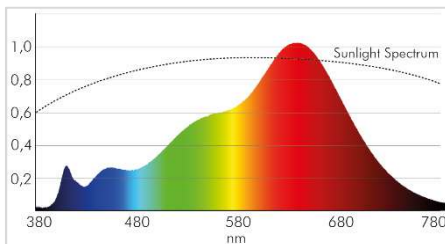

A 5068 T Flat 8W BIO 38° dim C

LED downlight with natural light.
The color spectrum is similar to sunlight.