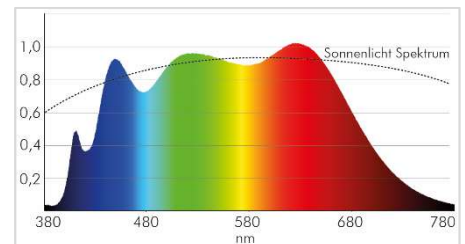

5000K

Technische und gestalterische Änderungen im Zuge stetiger Produktentwicklungen vorbehalten.
Technical and design changes due to product developments are subject to change without prior notice.
nobile AG - Wächtersbacher Str. 78 - 60386 Frankfurt/M. Germany - www.nobile.de

rev. 0.1
22.03.2021