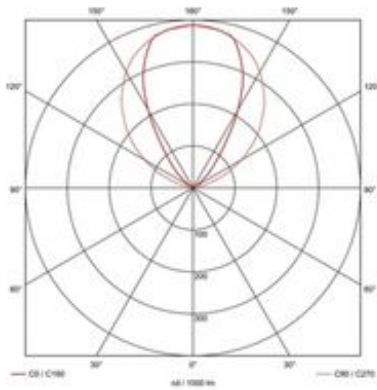

## DASAR T5

Outdoor Bodeneinbauleuchte, T16 edelstahl 316, Energiesparleuchte, 14W, IP67

Artikelnummer	230100
Einspeisemöglichkeit	Nein
LBS Code	T16
Fassung / Sockel	G5
Anzahl Leuchtmittel	1
Leuchtmittel inklusive	Nein
Einbaulänge	68 cm
Einbaubreite	12.5 cm
Einbautiefe	11 cm
Länge	70 cm
Breite	12 cm
Höhe	9.7 cm
Gewicht Netto	5.846 kg
Gewicht Brutto	6.529 kg
Spannung	230 Volt
Max. Leistung	14 Watt
Schutzklasse	I
Schutzart	IP 67
Abstrahlwinkel	90 Grad
Energieeffizienzklasse	A+
Leuchtmittel	T5 Leuchtstofflampe 14W
Material	Aluminium / Edelstahl 316
Farbe	Edelstahl
Montageart	Bodeneinbau
Bemerkung 1	Blende aus Edelstahl 316. Es besteht die Möglichkeit der DurchHochvolterdrahtung
Bemerkung 2	Inklusive eingebautem elektronischen Vorschaltgerät und Einbauprofil
Bemerkung 3	Maximale Belastung 2 Tonnen
LVK-Typ 1	direkt
LVK-Typ 3	achsensymmetrisch