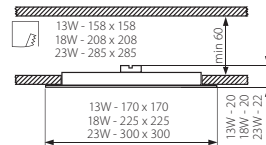

KATRO LED...SR

KATRO LED...W

- ▶ casing: aluminum / lampshade: plastic (PMMA)
- ▶ Gehäuse: Aluminium / Abdeckung: Kunststoff (PMMA)

Kanlux	Kanlux						
KATRO LED 13W-NW-SR	22513	silver / silber	13	4000	820	1/-30	400
KATRO LED 13W-NW-W	22511	white / weiß	13	4000	820	1/-30	400
KATRO LED 13W-WW-SR	22512	silver / silber	13	3000	770	1/-30	400
KATRO LED 13W-WW-W	22510	white / weiß	13	3000	770	1/-30	400
KATRO LED 18W-NW-SR	22517	silver / silber	18	4000	1150	1/-20	660
KATRO LED 18W-NW-W	22515	white / weiß	18	4000	1150	1/-20	660
KATRO LED 18W-WW-SR	22516	silver / silber	18	3000	1100	1/-20	660
KATRO LED 18W-WW-W	22514	white / weiß	18	3000	1100	1/-20	660
KATRO LED 23W-NW-SR	22521	silver / silber	23	4000	1300	1/-20	1120
KATRO LED 23W-NW-W	22519	white / weiß	23	4000	1300	1/-20	1120
KATRO LED 23W-WW-SR	22520	silver / silber	23	3000	1250	1/-20	1120
KATRO LED 23W-WW-W	22518	white / weiß	23	3000	1250	1/-20	1120