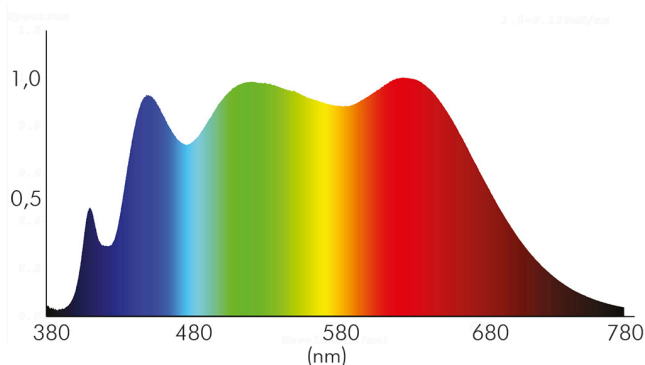

DATENBLATT

5068 ECO Flat schwarz-matt 7,5W BIO 950 38° 350mA

LED Downlight 5068 ECO Flat BIO, COB LED, schwenkbar

Lichtverteiler	Reflektor
L80B10 - Lebensdauer bei 25 °C	50000 h
L70B50 - Lebensdauer bei 25°C	50000 h
Lebensdauerfaktor	0,9
Lichtstromerhalt	0,96
Verwendete Beleuchtungstechnologie	LED
Farbe steuerbar (RGB)	nein
Blendschutzschild	nein
Hülle	keine Hülle
Farblich abstimmbare Lichtquelle	nein
Gesamtlichtstrom einstellbar	nein
Farbtemperatur einstellbar	nein
Lichtquelle austauschbar	nein
Lichtquelle mit hoher Leuchtdichte	nein
Leuchtenlichtfläche	transparent
Lichtverteilung	symmetrisch
Lichtaustritt	direkt
Leuchtmittel	COB LED
Geeignet für Leuchtmittelanzahl	1

Spektrale Strahlungsverteilung (250..800 nm) - Diagramm

ELEKTRISCHE EIGENSCHAFTEN

Direkt an die Netzspannung [MLS]/Nicht direkt an die Netzspannung angeschlossen [NMLS]	NMLS
Art des Betriebsgerätes	LED Betriebsgerät stromgesteuert
Energieverbrauch im Betrieb	8 kWh/1000 h

Stand:
18.11.2022
13:01:00