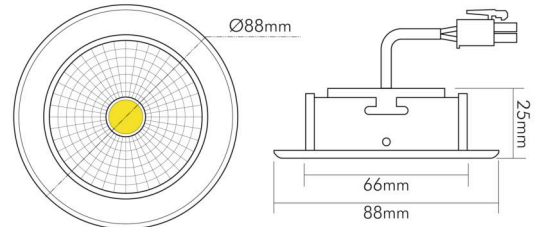

DATENBLATT

5068 ECO Flat schwarz-matt 7,5W BIO 950 38° 350mA

LED Downlight 5068 ECO Flat BIO, COB LED, schwenkbar

Artikelnummer	1857070343
GTIN	4044538069579

ENERGIEVERBRAUCHSKENNZEICHNUNG

Energieeffizienzklasse	G
Artikelnummer der Lichtquelle	1857070343
EPREL-Registrierungsnummer	931523

LICHTTECHNISCHE EIGENSCHAFTEN

Lichtkegel	mediumstrahlend 21-40°
Lichtquellentyp	DLS/NMLS
Ungebündeltes [NDLS] oder gebündeltes Licht [DLS]	DLS
Farbtemperatur	5000 K
Lichtfarbe	tageslichtweiß
LED Effizienz	73 lm/W
Gesamtlichtstrom	560 lm
Nutzlichtstrom [Φuse]	500 lm
Nutzlichtstrom [Φuse] bezogen auf	schmalem Kegel (90°)
Ausstrahlwinkel	38°
Farbabstand [McAdam]	3 SDCM
Farbwiedergabeindex Ra	98
Farbwiedergabeindex R9	98
Farbwertanteil [x]	0,346
Farbwertanteil [y]	0,359
Bildschirmarbeitsplatztauglich nach EN 12464-1	nein
Spitzen-Lichtstärke	950 cd

Stand:
18.11.2022
13:01:00