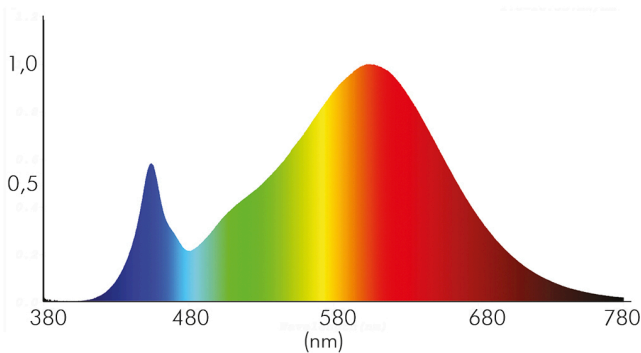

5068 ECO DOB nickel-geb. 8W 830 38° dim C

LED Downlight 5068 ECO DOB, COB LED, schwenkbar

Lebensdauerfaktor	0,9
Lichtstromerhalt	0,96
Flimmern [Pst LM]	1
Stroboskopeffekt [SVM]	0,4
Verwendete Beleuchtungstechnologie	LED
Farbe steuerbar (RGB)	nein
Blendschutzschild	nein
Hülle	keine Hülle
Farblich abstimmbare Lichtquelle	nein
Gesamtlichtstrom einstellbar	nein
Farbtemperatur einstellbar	nein
Lichtquelle austauschbar	nein
Lichtquelle mit hoher Leuchtdichte	nein
Leuchtenlichtfläche	transparent
Lichtverteilung	symmetrisch
Lichtaustritt	direkt
Leuchtmittel	COB LED
Geeignet für Leuchtmittelanzahl	1

Spektrale Strahlungsverteilung (250..800 nm) - Diagramm

ELEKTRISCHE EIGENSCHAFTEN

Direkt an die Netzspannung [MLS]/Nicht direkt an die Netzspannung angeschlossen [NMLS]	MLS
Art des Betriebsgerätes	LED Betriebsgerät stromgesteuert
Energieverbrauch im Betrieb	8 kWh/1000 h
Lampenleistung	8 W

Eine Haftung für die von uns gelieferte Ware ist jedoch bei Vorliegen von natürlicher Abnutzung, Verschleiß sowie Verbrauch, insbesondere bei Betriebsmitteln LEDs etc. grundsätzlich ausgeschlossen und zwar auch dann, wenn diese bei Lieferung bereits mit der Ware verbunden sind. Angaben zur durchschnittlichen Lebensdauer und Lichtfarben dienen nur der Orientierung, sind unverbindlich und stellen keine Beschaffensvereinbarung dar. Technische und gestalterische Änderungen im Zuge stetiger Produktentwicklungen vorbehalten. nobile AG – Wächtersbacher Str. 78 - 60386 Frankfurt/M. Germany - www.nobile.de

Stand:
14.06.2022
17:49:00