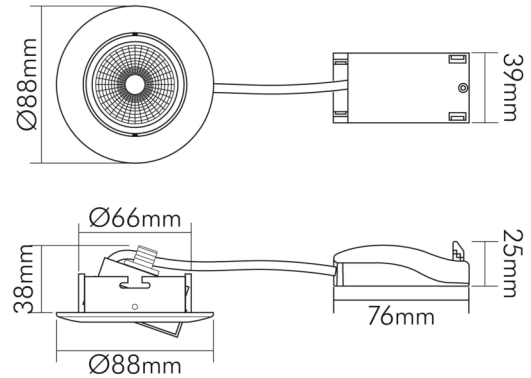

DATENBLATT

5068 ECO DOB nickel-geb. 8W 830 38° dim C

LED Downlight 5068 ECO DOB, COB LED, schwenkbar

nobile

Artikelnummer	1867050923
GTIN	4044538071725

ENERGIEVERBRAUCHSKENNZEICHNUNG

Energieeffizienzklasse	G
Artikelnummer der Lichtquelle	1867050923
EPREL-Registrierungsnummer	933425

LICHTTECHNISCHE EIGENSCHAFTEN

Lichtquellentyp	DLS/MLS
Ungebündeltes [NDLS] oder gebündeltes Licht [DLS]	DLS
Farbtemperatur	3000 K
LED Effizienz [System]	75 lm/W
Gesamtlichtstrom	570 lm
Nutzlichtstrom [Φuse]	510 lm
Nutzlichtstrom [Φuse] bezogen auf	schmalem Kegel (90°)
Ausstrahlwinkel	38°
Farbabstand [McAdam]	3 SDCM
Farbwiedergabeindex Ra	80
Farbwiedergabeindex R9	21
Farbwertanteil [x]	0,436
Farbwertanteil [y]	0,397
Bildschirmarbeitsplatztauglich nach EN 12464-1	nein
Spitzen-Lichtstärke	900 cd
Lichtverteiler	Reflektor
L70B50 - Lebensdauer bei 25°C	30000 h

Stand:
14.06.2022
17:49:00