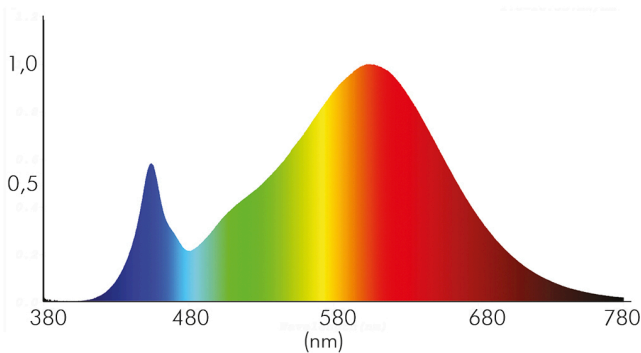

5068 ECO DOB chrom 8W 830 38° dim C

LED Downlight 5068 ECO DOB, COB LED, schwenkbar

Lebensdauerfaktor	0,9
Lichtstromerhalt	0,96
Flimmern [Pst LM]	1
Stroboskopeffekt [SVM]	0,4
Verwendete Beleuchtungstechnologie	LED
Farbe steuerbar (RGB)	nein
Blendschutzschild	nein
Hülle	keine Hülle
Farblich abstimmbare Lichtquelle	nein
Gesamtlichtstrom einstellbar	nein
Farbtemperatur einstellbar	nein
Lichtquelle austauschbar	nein
Lichtquelle mit hoher Leuchtdichte	nein
Leuchtenlichtfläche	transparent
Lichtverteilung	symmetrisch
Lichtaustritt	direkt
Leuchtmittel	COB LED
Geeignet für Leuchtmittelanzahl	1

Spektrale Strahlungsverteilung (250..800 nm) - Diagramm

ELEKTRISCHE EIGENSCHAFTEN

Direkt an die Netzspannung [MLS]/Nicht direkt an die Netzspannung angeschlossen [NMLS]	MLS
Art des Betriebsgerätes	LED Betriebsgerät stromgesteuert
Energieverbrauch im Betrieb	8 kWh/1000 h
Lampenleistung	8 W

Eine Haftung für die von uns gelieferte Ware ist jedoch bei Vorliegen von natürlicher Abnutzung, Verschleiß sowie Verbrauch, insbesondere bei Betriebsmitteln LEDs etc. grundsätzlich ausgeschlossen und zwar auch dann, wenn diese bei Lieferung bereits mit der Ware verbunden sind. Angaben zur durchschnittlichen Lebensdauer und Lichtfarben dienen nur der Orientierung, sind unverbindlich und stellen keine Beschaffensvereinbarung dar. Technische und gestalterische Änderungen im Zuge stetiger Produktentwicklungen vorbehalten. nobile AG – Wächtersbacher Str. 78 - 60386 Frankfurt/M. Germany - www.nobile.de

Stand:
14.06.2022
17:49:00