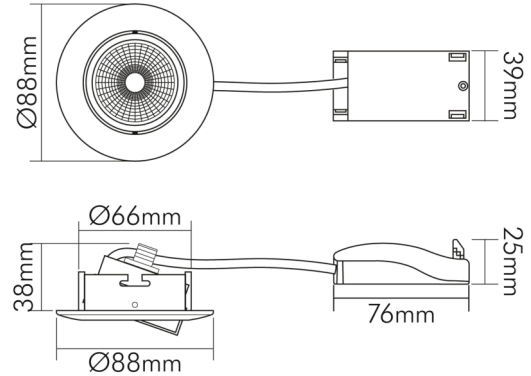

DATENBLATT

5068 ECO DOB chrom 8W 830 38° dim C

LED Downlight 5068 ECO DOB, COB LED, schwenkbar

Artikelnummer	1867050223
GTIN	4044538071688

ENERGIEVERBRAUCHSKENNZEICHNUNG

Energieeffizienzklasse	G
Artikelnummer der Lichtquelle	1867050223
EPREL-Registrierungsnummer	933421

LICHTTECHNISCHE EIGENSCHAFTEN

Lichtquellentyp	DLS/MLS
Ungebündeltes [NDLS] oder gebündeltes Licht [DLS]	DLS
Farbtemperatur	3000 K
LED Effizienz [System]	75 lm/W
Gesamtlichtstrom	570 lm
Nutzlichtstrom [Φuse]	510 lm
Nutzlichtstrom [Φuse] bezogen auf	schmalem Kegel (90°)
Ausstrahlwinkel	38°
Farbabstand [McAdam]	3 SDCM
Farbwiedergabeindex Ra	80
Farbwiedergabeindex R9	21
Farbwertanteil [x]	0,436
Farbwertanteil [y]	0,397
Bildschirmarbeitsplatztauglich nach EN 12464-1	nein
Spitzen-Lichtstärke	900 cd
Lichtverteiler	Reflektor
L70B50 - Lebensdauer bei 25°C	30000 h

Stand:
14.06.2022
17:49:00