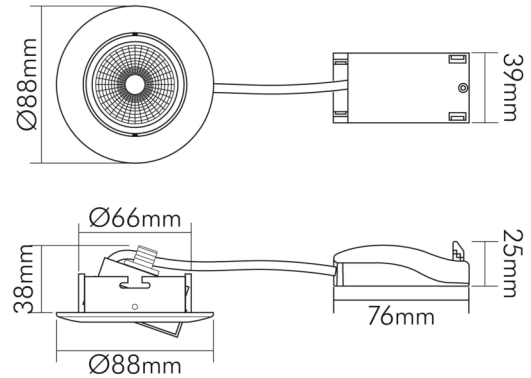

DATENBLATT

5068 ECO DOB chrom 8W 840 38° dim C

LED Downlight 5068 ECO DOB, COB LED, schwenkbar

nobile

Artikelnummer	1867050213
GTIN	4044538071695

ENERGIEVERBRAUCHSKENNZEICHNUNG

Energieeffizienzklasse	F
Artikelnummer der Lichtquelle	1867050213
EPREL-Registrierungsnummer	933420

LICHTTECHNISCHE EIGENSCHAFTEN

Lichtquellentyp	DLS/MLS
Ungebündeltes [NDLS] oder gebündeltes Licht [DLS]	DLS
Farbtemperatur	4000 K
Gesamtlichtstrom	630 lm
Nutzlichtstrom [Φuse]	600 lm
Nutzlichtstrom [Φuse] bezogen auf	schmalem Kegel (90°)
Ausstrahlwinkel	38°
Farbabstand [McAdam]	3 SDCM
Farbwiedergabeindex Ra	85
Farbwiedergabeindex R9	19
Farbwertanteil [x]	0,38
Farbwertanteil [y]	0,38
Bildschirmarbeitsplatztauglich nach EN 12464-1	nein
Spitzen-Lichtstärke	1040 cd
Lichtverteiler	Reflektor
L70B50 - Lebensdauer bei 25°C	30000 h
Lebensdauerfaktor	0,9

Stand:
14.06.2022
17:49:00