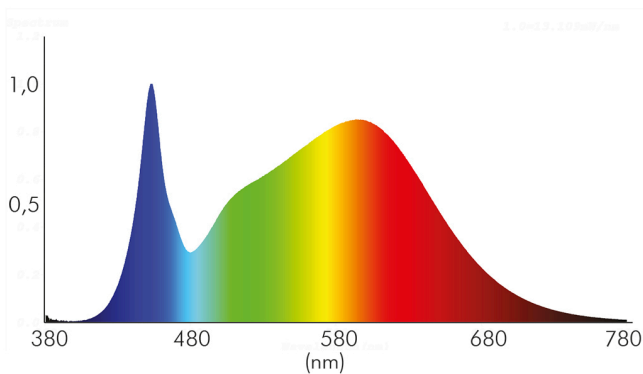

DATENBLATT

5068 ECO DOB chrom 8W 840 38° dim C

LED Downlight 5068 ECO DOB, COB LED, schwenkbar

Lichtstromerhalt	0,96
Flimmern [Pst LM]	1
Stroboskopeffekt [SVM]	0,4
Verwendete Beleuchtungstechnologie	LED
Farbe steuerbar (RGB)	nein
Blendschutzschild	nein
Hülle	keine Hülle
Farblich abstimmbare Lichtquelle	nein
Gesamtlichtstrom einstellbar	nein
Farbtemperatur einstellbar	nein
Lichtquelle austauschbar	nein
Lichtquelle mit hoher Leuchtdichte	nein
Leuchtenlichtfläche	transparent
Lichtverteilung	symmetrisch
Lichtaustritt	direkt
Leuchtmittel	COB LED
LED Effizienz pro Leuchte ca.	88 lm/W
Geeignet für Leuchtmittelanzahl	1

Spektrale Strahlungsverteilung (250..800 nm) - Diagramm

ELEKTRISCHE EIGENSCHAFTEN

Direkt an die Netzspannung [MLS]/Nicht direkt an die Netzspannung angeschlossen [NMLS]	MLS
Art des Betriebsgerätes	LED Betriebsgerät stromgesteuert
Energieverbrauch im Betrieb	8 kWh/1000 h
Lampenleistung	8 W

Eine Haftung für die von uns gelieferte Ware ist jedoch bei Vorliegen von natürlicher Abnutzung, Verschleiß sowie Verbrauch, insbesondere bei Betriebsmitteln LEDs etc. grundsätzlich ausgeschlossen und zwar auch dann, wenn diese bei Lieferung bereits mit der Ware verbunden sind. Angaben zur durchschnittlichen Lebensdauer und Lichtfarben dienen nur der Orientierung, sind unverbindlich und stellen keine Beschaffenheitsvereinbarung dar. Technische und gestalterische Änderungen im Zuge stetiger Produktentwicklungen vorbehalten. nobile AG – Wächtersbacher Str. 78 - 60386 Frankfurt/M. Germany - www.nobile.de

Stand:
14.06.2022
17:49:00