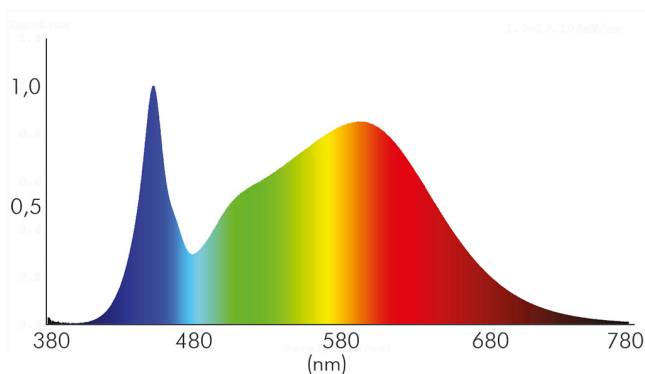

5068 ECO DOB weiß-matt 8W 840 38° dim C

LED Downlight 5068 ECO DOB, COB LED, schwenkbar

Lebensdauerfaktor	0,9
Lichtstromerhalt	0,96
Flimmern [Pst LM]	1
Stroboskopeffekt [SVM]	0,4
Verwendete Beleuchtungstechnologie	LED
Farbe steuerbar (RGB)	nein
Blendschutzschild	nein
Hülle	keine Hülle
Farblich abstimmbare Lichtquelle	nein
Gesamtlichtstrom einstellbar	nein
Farbtemperatur einstellbar	nein
Lichtquelle austauschbar	nein
Lichtquelle mit hoher Leuchtdichte	nein
Leuchtenlichtfläche	transparent
Lichtverteilung	symmetrisch
Lichtaustritt	direkt
Leuchtmittel	COB LED
Geeignet für Leuchtmittelanzahl	1

Spektrale Strahlungsverteilung (250..800 nm) - Diagramm

ELEKTRISCHE EIGENSCHAFTEN

Direkt an die Netzspannung [MLS]/Nicht direkt an die Netzspannung angeschlossen [NMLS]	MLS
Art des Betriebsgerätes	LED Betriebsgerät stromgesteuert
Energieverbrauch im Betrieb	8 kWh/1000 h
Lampenleistung	8 W

Stand:
14.06.2022
17:49:00