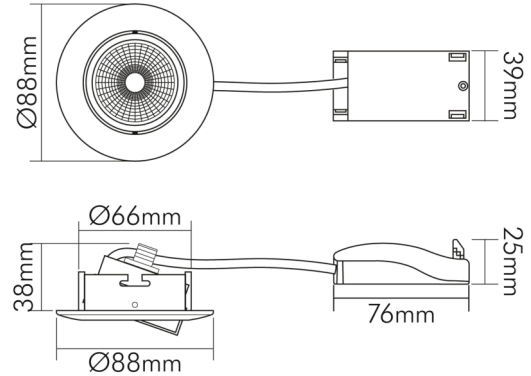

DATENBLATT

5068 ECO DOB weiß-matt 8W 840 38° dim C

LED Downlight 5068 ECO DOB, COB LED, schwenkbar

nobile

Artikelnummer	1867050013
GTIN	4044538071770

ENERGIEVERBRAUCHSKENNZEICHNUNG

Energieeffizienzklasse	F
Artikelnummer der Lichtquelle	1867050013
EPREL-Registrierungsnummer	933416

LICHTTECHNISCHE EIGENSCHAFTEN

Lichtquellentyp	DLS/MLS
Ungebündeltes [NDLS] oder gebündeltes Licht [DLS]	DLS
Farbtemperatur	4000 K
LED Effizienz [System]	88 lm/W
Gesamtlichtstrom	630 lm
Nutzlichtstrom [Φuse]	600 lm
Nutzlichtstrom [Φuse] bezogen auf	schmalem Kegel (90°)
Ausstrahlwinkel	38°
Farbabstand [McAdam]	3 SDCM
Farbwiedergabeindex Ra	85
Farbwiedergabeindex R9	19
Farbwertanteil [x]	0,38
Farbwertanteil [y]	0,38
Bildschirmarbeitsplatztauglich nach EN 12464-1	nein
Spitzen-Lichtstärke	1040 cd
Lichtverteiler	Reflektor
L70B50 - Lebensdauer bei 25°C	30000 h

Stand:
14.06.2022
17:49:00