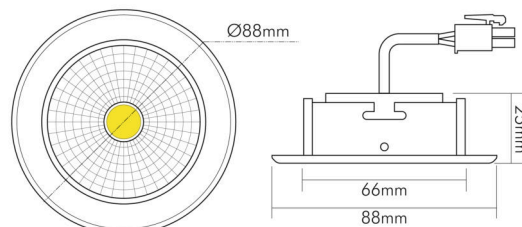

DATENBLATT

5068 ECO Flat schwarz-matt 7,5W BIO 927 38° 350mA

LED Downlight 5068 ECO Flat BIO, COB LED, schwenkbar

Artikelnummer	1857080333
GTIN	4044538073620

ENERGIEVERBRAUCHSKENNZEICHNUNG

Energieeffizienzklasse	G
Artikelnummer der Lichtquelle	1857080333
EPREL-Registrierungsnummer	1210341

LICHTTECHNISCHE EIGENSCHAFTEN

Lichtkegel	mediumstrahlend 21-40°
Lichtquellentyp	DLS/NMLS
Ungebündeltes [NDLS] oder gebündeltes Licht [DLS]	DLS
Farbtemperatur	2700 K
LED Effizienz	68 lm/W
Gesamtlichtstrom	470 lm
Nutzlichtstrom [Φ_{use}]	450 lm
Nutzlichtstrom [Φ_{use}] bezogen auf	schmalem Kegel (90°)
Ausstrahlwinkel	38°
Farbabstand [McAdam]	3 SDCM
Farbwiedergabeindex Ra	98
Farbwiedergabeindex R9	90
Farbwertanteil [x]	0,465
Farbwertanteil [y]	0,416
Bildschirmarbeitsplatztauglich nach EN 12464-1	nein
Spitzen-Lichtstärke	870 cd
Lichtverteiler	Reflektor

Stand:
18.11.2022
13:01:00