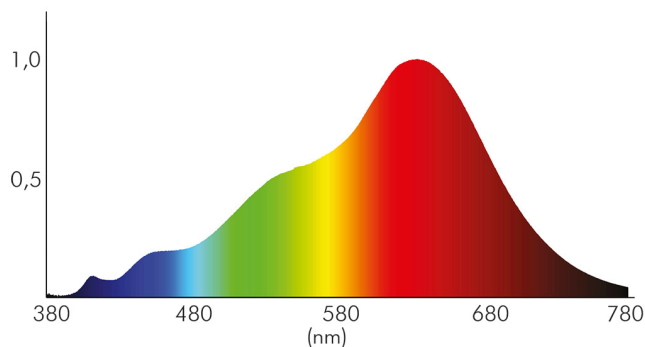

### LICHTTECHNISCHE EIGENSCHAFTEN

Lichtkegel	mediumstrahlend 21-40°
Lichtquellentyp	DLS/NMLS
Ungebündeltes [NDLS] oder gebündeltes Licht [DLS]	DLS
Farbtemperatur	2700 K
LED Effizienz	68 lm/W
Gesamtlichtstrom	470 lm
Nutzlichtstrom [ $\Phi_{use}$ ]	450 lm
Nutzlichtstrom [ $\Phi_{use}$ ] bezogen auf	schmalem Kegel (90°)
Ausstrahlwinkel	38°
Farbabstand [McAdam]	3 SDCM
Farbwiedergabeindex Ra	98
Farbwiedergabeindex R9	90
Farbwertanteil [x]	0,465
Farbwertanteil [y]	0,416
Bildschirmarbeitsplatztauglich nach EN 12464-1	nein
Spitzen-Lichtstärke	870 cd
Lichtverteiler	Reflektor

Spektrale Strahlungsverteilung (250..800 nm) - Diagramm