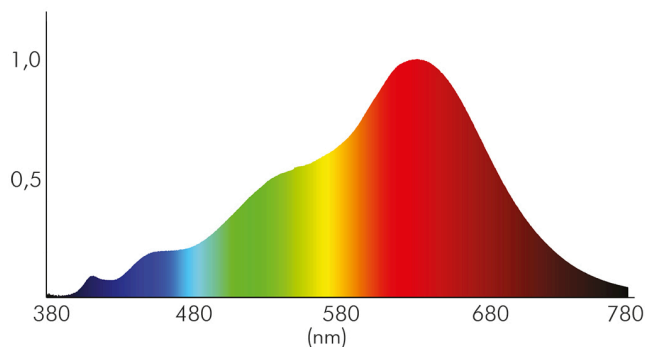

5068 ECO Flat chrom 7,5W BIO 927 38° 350mA

LED Downlight 5068 ECO Flat BIO, COB LED, schwenkbar

L80B10 - Lebensdauer bei 25 °C	50000 h
L70B50 - Lebensdauer bei 25°C	50000 h
Lebensdauerfaktor	0,9
Lichtstromerhalt	0,96
Verwendete Beleuchtungstechnologie	LED
Farbe steuerbar (RGB)	nein
Blendschutzschild	nein
Hülle	keine Hülle
Farblich abstimmbare Lichtquelle	nein
Gesamtlichtstrom einstellbar	nein
Farbtemperatur einstellbar	nein
Lichtquelle austauschbar	nein
Lichtquelle mit hoher Leuchtdichte	nein
Leuchtenlichtfläche	transparent
Lichtverteilung	symmetrisch
Lichtaustritt	direkt
Leuchtmittel	COB LED
Geeignet für Leuchtmittelanzahl	1

Spektrale Strahlungsverteilung (250..800 nm) - Diagramm

ELEKTRISCHE EIGENSCHAFTEN

Direkt an die Netzspannung [MLS]/Nicht direkt an die Netzspannung angeschlossen [NMLS]	NMLS
Art des Betriebsgerätes	LED Betriebsgerät stromgesteuert
Energieverbrauch im Betrieb	8 kWh/1000 h
Lampenleistung	7,5 W

Stand:
18.11.2022
13:01:00