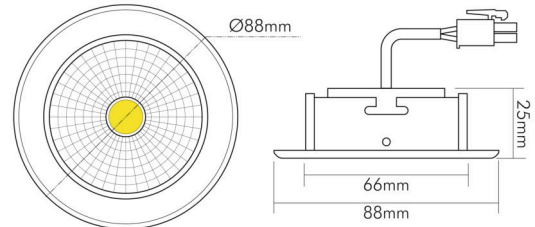

DATENBLATT

5068 ECO Flat chrom 7,5W BIO 927 38° 350mA

LED Downlight 5068 ECO Flat BIO, COB LED, schwenkbar

nobile

Artikelnummer	1857080233
GTIN	4044538073613

ENERGIEVERBRAUCHSKENNZEICHNUNG

Energieeffizienzklasse	G
Artikelnummer der Lichtquelle	1857080233
EPREL-Registrierungsnummer	1210342

LICHTTECHNISCHE EIGENSCHAFTEN

Lichtkegel	mediumstrahlend 21-40°
Lichtquellentyp	DLS/NMLS
Ungebündeltes [NDLS] oder gebündeltes Licht [DLS]	DLS
Farbtemperatur	2700 K
LED Effizienz	68 lm/W
Gesamtlichtstrom	470 lm
Nutzlichtstrom [Φ_{use}]	450 lm
Nutzlichtstrom [Φ_{use}] bezogen auf	schmalem Kegel (90°)
Ausstrahlwinkel	38°
Farbabstand [McAdam]	3 SDCM
Farbwiedergabeindex Ra	98
Farbwiedergabeindex R9	90
Farbwertanteil [x]	0,465
Farbwertanteil [y]	0,416
Bildschirmarbeitsplatztauglich nach EN 12464-1	nein
Spitzen-Lichtstärke	870 cd
Lichtverteiler	Reflektor

Stand:
18.11.2022
13:01:00