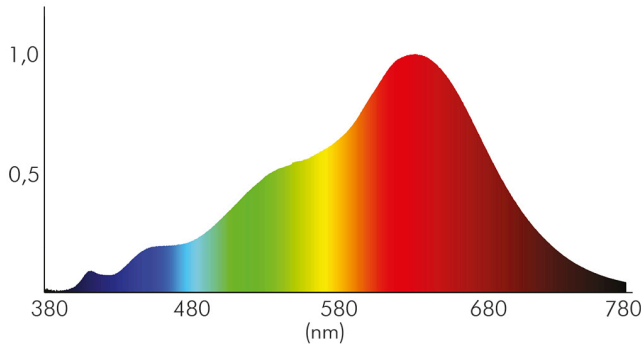

5068 ECO Flat chrom-matt 7,5W BIO 927 38° 350mA

LED Downlight 5068 ECO Flat BIO, COB LED, schwenkbar

L80B10 - Lebensdauer bei 25 °C	50000 h
L70B50 - Lebensdauer bei 25°C	50000 h
Lebensdauerfaktor	0,9
Lichtstromerhalt	0,96
Verwendete Beleuchtungstechnologie	LED
Farbe steuerbar (RGB)	nein
Blendschutzschild	nein
Hülle	keine Hülle
Farblich abstimmbare Lichtquelle	nein
Gesamtlichtstrom einstellbar	nein
Farbtemperatur einstellbar	nein
Lichtquelle austauschbar	nein
Lichtquelle mit hoher Leuchtdichte	nein
Leuchtenlichtfläche	transparent
Lichtverteilung	symmetrisch
Lichtaustritt	direkt
Leuchtmittel	COB LED
Geeignet für Leuchtmittelanzahl	1

Spektrale Strahlungsverteilung (250..800 nm) - Diagramm

ELEKTRISCHE EIGENSCHAFTEN

Direkt an die Netzspannung [MLS]/Nicht direkt an die Netzspannung angeschlossen [NMLS]	NMLS
Art des Betriebsgerätes	LED Betriebsgerät stromgesteuert
Energieverbrauch im Betrieb	8 kWh/1000 h
Lampenleistung	7,5 W

Stand:
18.11.2022
13:01:00