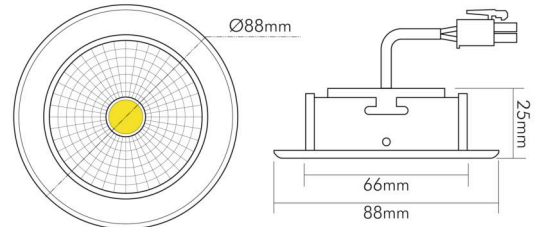

DATENBLATT

5068 ECO Flat chrom-matt 7,5W BIO 927 38° 350mA

LED Downlight 5068 ECO Flat BIO, COB LED, schwenkbar

Artikelnummer	1857080133
GTIN	4044538073606

ENERGIEVERBRAUCHSKENNZEICHNUNG

Energieeffizienzklasse	G
Artikelnummer der Lichtquelle	1857080133
EPREL-Registrierungsnummer	1210343

LICHTTECHNISCHE EIGENSCHAFTEN

Lichtkegel	mediumstrahlend 21-40°
Lichtquellentyp	DLS/NMLS
Ungebündeltes [NDLS] oder gebündeltes Licht [DLS]	DLS
Farbtemperatur	2700 K
LED Effizienz	68 lm/W
Gesamtlichtstrom	470 lm
Nutzlichtstrom [Φuse]	450 lm
Nutzlichtstrom [Φuse] bezogen auf	schmalem Kegel (90°)
Ausstrahlwinkel	38°
Farbabstand [McAdam]	3 SDCM
Farbwiedergabeindex Ra	98
Farbwiedergabeindex R9	90
Farbwertanteil [x]	0,465
Farbwertanteil [y]	0,416
Bildschirmarbeitsplatztauglich nach EN 12464-1	nein
Spitzen-Lichtstärke	870 cd
Lichtverteiler	Reflektor

Stand:
18.11.2022
13:01:00