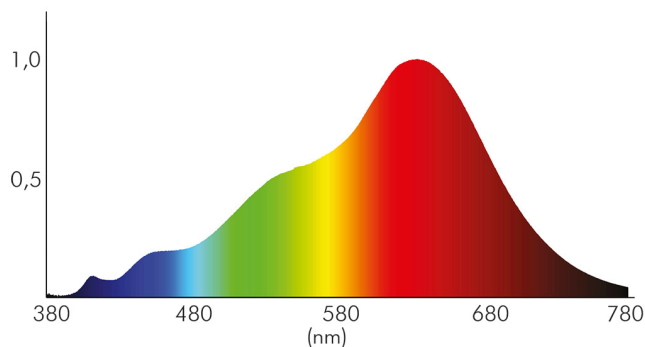

5068 ECO Flat weiß-matt 7,5W BIO 927 38° 350mA

LED Downlight 5068 ECO Flat BIO, COB LED, schwenkbar

L80B10 - Lebensdauer bei 25 °C	50000 h
L70B50 - Lebensdauer bei 25°C	50000 h
Lebensdauerfaktor	0,9
Lichtstromerhalt	0,96
Verwendete Beleuchtungstechnologie	LED
Farbe steuerbar (RGB)	nein
Blendschutzschild	nein
Hülle	keine Hülle
Farblich abstimmbare Lichtquelle	nein
Gesamtlichtstrom einstellbar	nein
Farbtemperatur einstellbar	nein
Lichtquelle austauschbar	nein
Lichtquelle mit hoher Leuchtdichte	nein
Leuchtenlichtfläche	transparent
Lichtverteilung	symmetrisch
Lichtaustritt	direkt
Leuchtmittel	COB LED
Geeignet für Leuchtmittelanzahl	1

Spektrale Strahlungsverteilung (250..800 nm) - Diagramm

ELEKTRISCHE EIGENSCHAFTEN

Direkt an die Netzspannung [MLS]/Nicht direkt an die Netzspannung angeschlossen [NMLS]	NMLS
Art des Betriebsgerätes	LED Betriebsgerät stromgesteuert
Energieverbrauch im Betrieb	8 kWh/1000 h
Lampenleistung	7,5 W

Stand:
18.11.2022
13:01:00