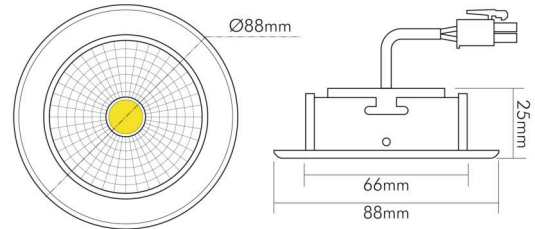

DATENBLATT

5068 ECO Flat weiß-matt 7,5W BIO 927 38° 350mA

LED Downlight 5068 ECO Flat BIO, COB LED, schwenkbar

Artikelnummer	1857080033
GTIN	4044538073590

ENERGIEVERBRAUCHSKENNZEICHNUNG

Energieeffizienzklasse	G
Artikelnummer der Lichtquelle	1857080033
EPREL-Registrierungsnummer	1210344

LICHTTECHNISCHE EIGENSCHAFTEN

Lichtkegel	mediumstrahlend 21-40°
Lichtquellentyp	DLS/NMLS
Ungebündeltes [NDLS] oder gebündeltes Licht [DLS]	DLS
Farbtemperatur	2700 K
LED Effizienz	68 lm/W
Gesamtlichtstrom	470 lm
Nutzlichtstrom [Φ use]	450 lm
Nutzlichtstrom [Φ use] bezogen auf	schmalem Kegel (90°)
Ausstrahlwinkel	38°
Farbabstand [McAdam]	3 SDCM
Farbwiedergabeindex Ra	98
Farbwiedergabeindex R9	90
Farbwertanteil [x]	0,465
Farbwertanteil [y]	0,416
Bildschirmarbeitsplatztauglich nach EN 12464-1	nein
Spitzen-Lichtstärke	870 cd
Lichtverteiler	Reflektor

TEMPERATUREIGENSCHAFTEN

Umgebungstemperatur [Ta]	0 - 25 °C
--------------------------	-----------

MABE UND GEWICHT

Länge	88 mm
Breite	88 mm
Durchmesser	88 mm
Höhe	29 mm
Gewicht	155 g
Deckenausschnitt [Durchmesser]	68 mm
Einbautiefe	25 mm