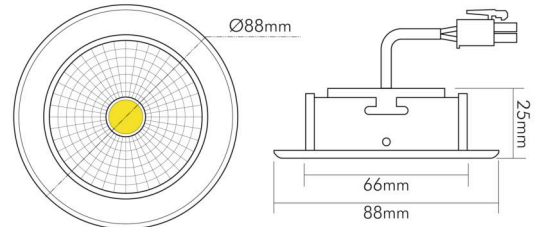

DATENBLATT

5068 ECO Flat schwarz-matt 7,5W BIO 940 38° 350mA

LED Downlight 5068 ECO Flat BIO, COB LED, schwenkbar

Artikelnummer	1857070313
GTIN	4044538069272

ENERGIEVERBRAUCHSKENNZEICHNUNG

Energieeffizienzklasse	G
Artikelnummer der Lichtquelle	1857070313
EPREL-Registrierungsnummer	931522

LICHTTECHNISCHE EIGENSCHAFTEN

Lichtkegel	mediumstrahlend 21-40°
Lichtquellentyp	DLS/NMLS
Ungebündeltes [NDLS] oder gebündeltes Licht [DLS]	DLS
Farbtemperatur	4000 K
Lichtfarbe	neutralweiß
LED Effizienz	73 lm/W
Gesamtlichtstrom	580 lm
Nutzlichtstrom [Φuse]	500 lm
Nutzlichtstrom [Φuse] bezogen auf	schmalem Kegel (90°)
Ausstrahlwinkel	38°
Farbabstand [McAdam]	3 SDCM
Farbwiedergabeindex Ra	98
Farbwiedergabeindex R9	97
Farbwertanteil [x]	0,38
Farbwertanteil [y]	0,38
Bildschirmarbeitsplatztauglich nach EN 12464-1	nein
Spitzen-Lichtstärke	950 cd

Stand:
18.11.2022
13:01:00