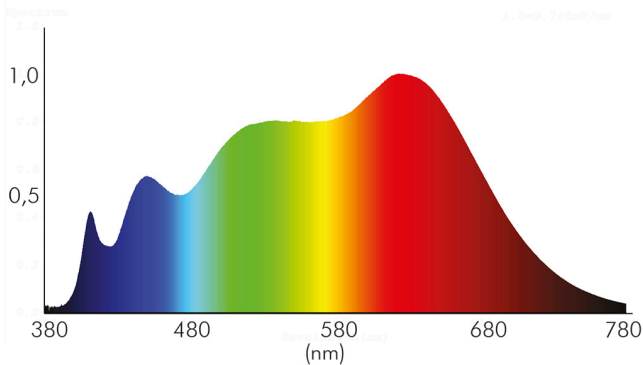

DATENBLATT

5068 ECO Flat schwarz-matt 7,5W BIO 940 38° 350mA

LED Downlight 5068 ECO Flat BIO, COB LED, schwenkbar

Lichtverteiler	Reflektor
L80B10 - Lebensdauer bei 25 °C	50000 h
L70B50 - Lebensdauer bei 25°C	50000 h
Lebensdauerfaktor	0,9
Lichtstromerhalt	0,96
Verwendete Beleuchtungstechnologie	LED
Farbe steuerbar (RGB)	nein
Blendschutzschild	nein
Hülle	keine Hülle
Farblich abstimmbare Lichtquelle	nein
Gesamtlichtstrom einstellbar	nein
Farbtemperatur einstellbar	nein
Lichtquelle austauschbar	nein
Lichtquelle mit hoher Leuchtdichte	nein
Leuchtenlichtfläche	transparent
Lichtverteilung	symmetrisch
Lichtaustritt	direkt
Leuchtmittel	COB LED
Geeignet für Leuchtmittelanzahl	1

Spektrale Strahlungsverteilung (250..800 nm) - Diagramm

ELEKTRISCHE EIGENSCHAFTEN

Direkt an die Netzspannung [MLS]/Nicht direkt an die Netzspannung angeschlossen [NMLS]	NMLS
Art des Betriebsgerätes	LED Betriebsgerät stromgesteuert
Energieverbrauch im Betrieb	8 kWh/1000 h

Stand:
18.11.2022
13:01:00