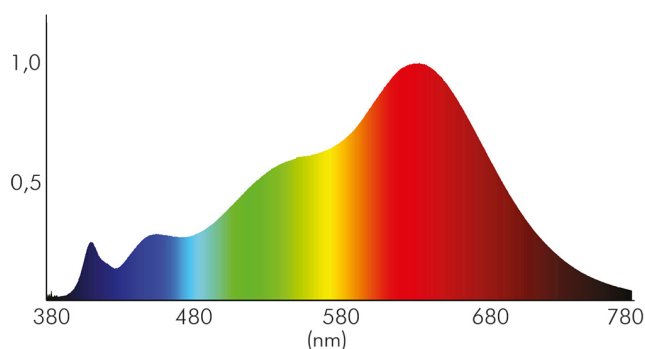

5068 ECO Flat chrom 7,5W BIO 930 38° 350mA

LED Downlight 5068 ECO Flat BIO, COB LED, schwenkbar

Lichtverteiler	Reflektor
L80B10 - Lebensdauer bei 25 °C	50000 h
L70B50 - Lebensdauer bei 25°C	50000 h
Lebensdauerfaktor	0,9
Lichtstromerhalt	0,96
Verwendete Beleuchtungstechnologie	LED
Farbe steuerbar (RGB)	nein
Blendschutzschild	nein
Hülle	keine Hülle
Farblich abstimmbare Lichtquelle	nein
Gesamtlichtstrom einstellbar	nein
Farbtemperatur einstellbar	nein
Lichtquelle austauschbar	nein
Lichtquelle mit hoher Leuchtdichte	nein
Leuchtenlichtfläche	transparent
Lichtverteilung	symmetrisch
Lichtaustritt	direkt
Leuchtmittel	COB LED
Geeignet für Leuchtmittelanzahl	1

Spektrale Strahlungsverteilung (250..800 nm) - Diagramm

ELEKTRISCHE EIGENSCHAFTEN

Direkt an die Netzspannung [MLS]/Nicht direkt an die Netzspannung angeschlossen [NMLS]	NMLS
Art des Betriebsgerätes	LED Betriebsgerät stromgesteuert
Energieverbrauch im Betrieb	8 kWh/1000 h

Stand:
18.11.2022
13:01:00