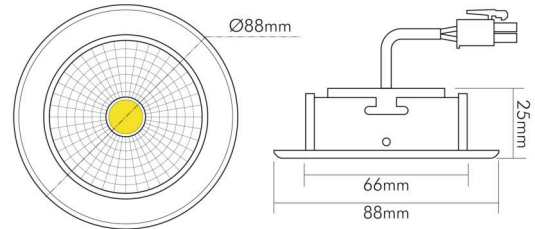

DATENBLATT

5068 ECO Flat chrom 7,5W BIO 930 38° 350mA

LED Downlight 5068 ECO Flat BIO, COB LED, schwenkbar

Artikelnummer	1857070223
GTIN	4044538069241

ENERGIEVERBRAUCHSKENNZEICHNUNG

Energieeffizienzklasse	G
Artikelnummer der Lichtquelle	1857070223
EPREL-Registrierungsnummer	964091

LICHTTECHNISCHE EIGENSCHAFTEN

Lichtkegel	mediumstrahlend 21-40°
Lichtquellentyp	DLS/NMLS
Ungebündeltes [NDLS] oder gebündeltes Licht [DLS]	DLS
Farbtemperatur	3000 K
Lichtfarbe	warmweiß
LED Effizienz	65 lm/W
Gesamtlichtstrom	480 lm
Nutzlichtstrom [Φ use]	450 lm
Nutzlichtstrom [Φ use] bezogen auf	schmalem Kegel (90°)
Ausstrahlwinkel	38°
Farbabstand [McAdam]	3 SDCM
Farbwiedergabeindex Ra	98
Farbwiedergabeindex R9	95
Farbwertanteil [x]	0,44
Farbwertanteil [y]	0,403
Bildschirmarbeitsplatztauglich nach EN 12464-1	nein
Spitzen-Lichtstärke	790 cd

TEMPERATUREIGENSCHAFTEN

Umgebungstemperatur [Ta]	0 - 25 °C
--------------------------	-----------

MABE UND GEWICHT

Länge	88 mm
Breite	88 mm
Durchmesser	88 mm
Höhe	29 mm
Gewicht	155 g
Deckenausschnitt [Durchmesser]	68 mm
Einbautiefe	25 mm