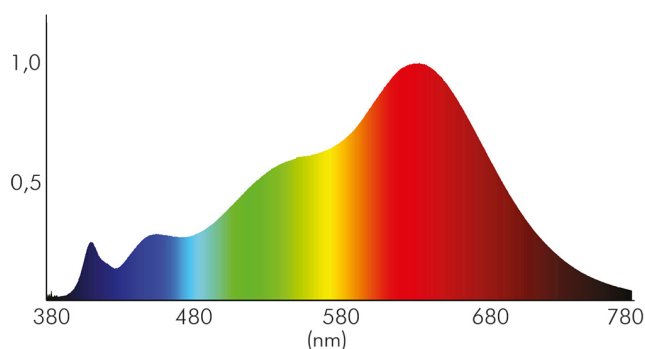

Lichtverteiler	Reflektor
L80B10 - Lebensdauer bei 25 °C	50000 h
L70B50 - Lebensdauer bei 25°C	50000 h
Lebensdauerfaktor	0,9
Lichtstromerhalt	0,96
Verwendete Beleuchtungstechnologie	LED
Farbe steuerbar (RGB)	nein
Blendschutzschild	nein
Hülle	keine Hülle
Farblich abstimmbare Lichtquelle	nein
Gesamtlichtstrom einstellbar	nein
Farbtemperatur einstellbar	nein
Lichtquelle austauschbar	nein
Lichtquelle mit hoher Leuchtdichte	nein
Leuchtenlichtfläche	transparent
Lichtverteilung	symmetrisch
Lichtaustritt	direkt
Leuchtmittel	COB LED
Geeignet für Leuchtmittelanzahl	1

Spektrale Strahlungsverteilung (250..800 nm) - Diagramm

ELEKTRISCHE EIGENSCHAFTEN

Direkt an die Netzspannung [MLS]/Nicht direkt an die Netzspannung angeschlossen [NMLS]	NMLS
Art des Betriebsgerätes	LED Betriebsgerät stromgesteuert
Energieverbrauch im Betrieb	8 kWh/1000 h

Eine Haftung für die von uns gelieferte Ware ist jedoch bei Vorliegen von natürlicher Abnutzung, Verschleiß sowie Verbrauch, insbesondere bei Betriebsmitteln LEDs etc. grundsätzlich ausgeschlossen und zwar auch dann, wenn diese bei Lieferung bereits mit der Ware verbunden sind. Angaben zur durchschnittlichen Lebensdauer und Lichtfarben dienen nur der Orientierung, sind unverbindlich und stellen keine Beschaffensvereinbarung dar. Technische und gestalterische Änderungen im Zuge stetiger Produktentwicklungen vorbehalten. nobile AG – Wächtersbacher Str. 78 - 60386 Frankfurt/M. Germany - www.nobile.de

Stand:
18.11.2022
13:01:00