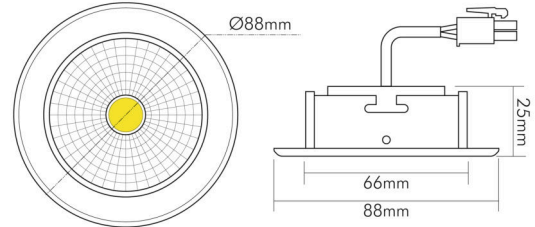

DATENBLATT

5068 ECO Flat weiß-matt 7,5W BIO 930 38° 350mA

LED Downlight 5068 ECO Flat BIO, COB LED, schwenkbar

| | |
|---------------|---------------|
| Artikelnummer | 1857070023 |
| GTIN | 4044538069302 |

LICHTTECHNISCHE EIGENSCHAFTEN

| | |
|---|------------------------|
| Lichtkegel | mediumstrahlend 21-40° |
| Lichtquellentyp | DLS/NMLS |
| Ungebündeltes [NDLS] oder gebündeltes Licht [DLS] | DLS |
| Farbtemperatur | 3000 K |
| Lichtfarbe | warmweiß |
| LED Effizienz | 65 lm/W |
| Gesamtlichtstrom | 480 lm |
| Nutzlichtstrom [Φ use] | 450 lm |
| Nutzlichtstrom [Φ use] bezogen auf | schmalem Kegel (90°) |
| Ausstrahlwinkel | 38° |
| Farbabstand [McAdam] | 3 SDCM |
| Farbwiedergabeindex Ra | 98 |
| Farbwiedergabeindex R9 | 95 |
| Farbwertanteil [x] | 0,44 |
| Farbwertanteil [y] | 0,403 |
| Bildschirmarbeitsplatztauglich nach EN 12464-1 | nein |
| Spitzen-Lichtstärke | 790 cd |

TEMPERATUREIGENSCHAFTEN

| | |
|--------------------------|-----------|
| Umgebungstemperatur [Ta] | 0 - 25 °C |
|--------------------------|-----------|

MABE UND GEWICHT

| | |
|--------------------------------|-------|
| Länge | 88 mm |
| Breite | 88 mm |
| Durchmesser | 88 mm |
| Höhe | 29 mm |
| Gewicht | 155 g |
| Deckenausschnitt [Durchmesser] | 68 mm |
| Einbautiefe | 25 mm |