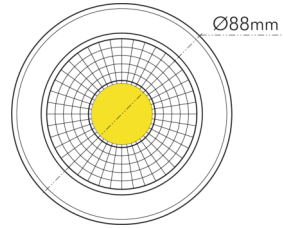

DATENBLATT

A 5068 T Flat gold-chrom 8W 930 38° dim C

LED Downlight A 5068 T Flat, COB LED, schwenkbar

nobile

Artikelnummer	1856885423
GTIN	4044538073514

ENERGIEVERBRAUCHSKENNZEICHNUNG

Energieeffizienzklasse	F
Artikelnummer der Lichtquelle	1856886423
EPREL-Registrierungsnummer	1016314

LICHTTECHNISCHE EIGENSCHAFTEN

Lichtkegel	mediumstrahlend 21-40°
Lichtquellentyp	DLS/NMLS
Ungebündeltes [NDLS] oder gebündeltes Licht [DLS]	DLS
Farbtemperatur	3000 K
Lichtfarbe	warmweiß
Gesamtlichtstrom	900 lm
Nutzlichtstrom [Φ use]	800 lm
Nutzlichtstrom [Φ use] bezogen auf	schmalem Kegel (90°)
Ausstrahlwinkel	38°
Farbabstand [McAdam]	3 SDCM
Farbwiedergabeindex Ra	90
Farbwiedergabeindex R9	68
Farbwertanteil [x]	0,4355
Farbwertanteil [y]	0,4042
Bildschirmarbeitsplatztauglich nach EN 12464-1	nein
Spitzen-Lichtstärke	1400 cd
Lichtverteiler	Reflektor

TEMPERATUREIGENSCHAFTEN

Umgebungstemperatur [Ta]	0 - 25 °C
--------------------------	-----------

MAßE UND GEWICHT

Durchmesser	88 mm
Höhe	29 mm
Gewicht	330 g
Deckenausschnitt [Durchmesser]	68 mm
Einbautiefe	25 mm