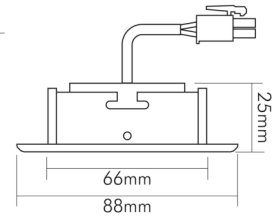

DATENBLATT

A 5068 T Flat gold-chrom 8W 930 38° dim C

LED Downlight A 5068 T Flat, COB LED, schwenkbar

nobile

Artikelnummer	1856885423
GTIN	4044538073514

ENERGIEVERBRAUCHSKENNZEICHNUNG

Energieeffizienzklasse	F
Artikelnummer der Lichtquelle	1856886423
EPREL-Registrierungsnummer	1016314

LICHTTECHNISCHE EIGENSCHAFTEN

Lichtkegel	mediumstrahlend 21-40°
Lichtquellentyp	DLS/NMLS
Ungebündeltes [NDLS] oder gebündeltes Licht [DLS]	DLS
Farbtemperatur	3000 K
Lichtfarbe	warmweiß
Gesamtlichtstrom	900 lm
Nutzlichtstrom [Φ use]	800 lm
Nutzlichtstrom [Φ use] bezogen auf	schmalem Kegel (90°)
Ausstrahlwinkel	38°
Farbabstand [McAdam]	3 SDCM
Farbwiedergabeindex Ra	90
Farbwiedergabeindex R9	68
Farbwertanteil [x]	0,4355
Farbwertanteil [y]	0,4042
Bildschirmarbeitsplatztauglich nach EN 12464-1	nein
Spitzen-Lichtstärke	1400 cd
Lichtverteiler	Reflektor

TEMPERATUREIGENSCHAFTEN

Umgebungstemperatur [Ta]	0 - 25 °C
--------------------------	-----------

MAßE UND GEWICHT

Durchmesser	88 mm
Höhe	29 mm
Gewicht	330 g
Deckenausschnitt [Durchmesser]	68 mm
Einbautiefe	25 mm