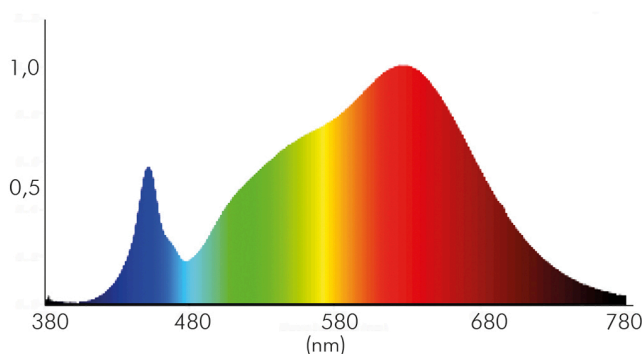

A 5068 T Flat gold-chrom 8W 930 38° dim C

LED Downlight A 5068 T Flat, COB LED, schwenkbar

L80B10 - Lebensdauer bei 25 °C	50000 h
L70B50 - Lebensdauer bei 25°C	50000 h
Lebensdauerfaktor	0,9
Lichtstromerhalt	0,96
Verwendete Beleuchtungstechnologie	LED
Farbe steuerbar (RGB)	nein
Blendschutzschild	nein
Hülle	keine Hülle
Farblich abstimmbare Lichtquelle	nein
Farbtemperatur einstellbar	nein
Lichtquelle mit hoher Leuchtdichte	nein
Lichtverteilung	symmetrisch
Lichtaustritt	direkt
Leuchtmittel	COB LED
Geeignet für Leuchtmittellanzahl	1

Spektrale Strahlungsverteilung (250..800 nm) - Diagramm

ELEKTRISCHE EIGENSCHAFTEN

Art des Betriebsgerätes	LED Betriebsgerät
Lampenleistung	8 W
Vernetzte Lichtquelle [CLS]	nein
Nennspannung des Betriebsgerätes [AC]	220 - 240 V
Fassung	sonstige
Anschlussart	Anschlussbox mit Durchgangsverdrahtung (L, N, PE); Steckklemmen
Dimmbar	ja
Art der Dimmung	Phasenabschnitt

Stand:
18.11.2022
13:01:00