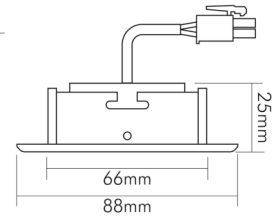

DATENBLATT

A 5068 T Flat gold-chrom 8W 940 38° dim C

LED Downlight A 5068 T Flat, COB LED, schwenkbar

Artikelnummer	1856885413
GTIN	4044538073521

ENERGIEVERBRAUCHSKENNZEICHNUNG

Energieeffizienzklasse	E
Artikelnummer der Lichtquelle	1856886413
EPREL-Registrierungsnummer	1016313

LICHTTECHNISCHE EIGENSCHAFTEN

Lichtkegel	mediumstrahlend 21-40°
Lichtquellentyp	DLS/NMLS
Ungebündeltes [NDLS] oder gebündeltes Licht [DLS]	DLS
Farbtemperatur	4000 K
Lichtfarbe	neutralweiß
Gesamtlichtstrom	950 lm
Nutzlichtstrom [Φuse]	900 lm
Nutzlichtstrom [Φuse] bezogen auf	schmalem Kegel (90°)
Ausstrahlwinkel	38°
Farbabstand [McAdam]	3 SDCM
Farbwiedergabeindex Ra	90
Farbwiedergabeindex R9	67
Farbwertanteil [x]	0,38
Farbwertanteil [y]	0,38
Bildschirmarbeitsplatztauglich nach EN 12464-1	nein
Spitzen-Lichtstärke	1300 cd
Lichtverteiler	Reflektor

Stand:
18.11.2022
13:01:00