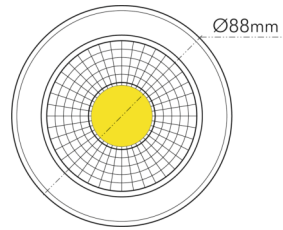

DATENBLATT

A 5068 T Flat gold-chrom 8W 940 38° dim C

LED Downlight A 5068 T Flat, COB LED, schwenkbar

Artikelnummer	1856885413
GTIN	4044538073521

ENERGIEVERBRAUCHSKENNZEICHNUNG

Energieeffizienzklasse	E
Artikelnummer der Lichtquelle	1856886413
EPREL-Registrierungsnummer	1016313

LICHTTECHNISCHE EIGENSCHAFTEN

Lichtkegel	mediumstrahlend 21-40°
Lichtquellentyp	DLS/NMLS
Ungebündeltes [NDLS] oder gebündeltes Licht [DLS]	DLS
Farbtemperatur	4000 K
Lichtfarbe	neutralweiß
Gesamtlichtstrom	950 lm
Nutzlichtstrom [Φuse]	900 lm
Nutzlichtstrom [Φuse] bezogen auf	schmalem Kegel (90°)
Ausstrahlwinkel	38°
Farbabstand [McAdam]	3 SDCM
Farbwiedergabeindex Ra	90
Farbwiedergabeindex R9	67
Farbwertanteil [x]	0,38
Farbwertanteil [y]	0,38
Bildschirmarbeitsplatztauglich nach EN 12464-1	nein
Spitzen-Lichtstärke	1300 cd
Lichtverteiler	Reflektor

Stand:
18.11.2022
13:01:00