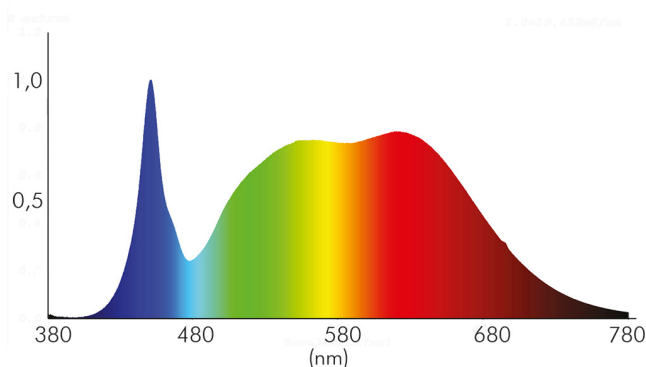

A 5068 T Flat gold-chrom 8W 940 38° dim C

LED Downlight A 5068 T Flat, COB LED, schwenkbar

L80B10 - Lebensdauer bei 25 °C	50000 h
L70B50 - Lebensdauer bei 25°C	50000 h
Lebensdauerfaktor	0,9
Lichtstromerhalt	0,96
Verwendete Beleuchtungstechnologie	LED
Farbe steuerbar (RGB)	nein
Blendschutzschild	nein
Hülle	keine Hülle
Farblich abstimmbare Lichtquelle	nein
Farbtemperatur einstellbar	nein
Lichtquelle mit hoher Leuchtdichte	nein
Lichtverteilung	symmetrisch
Lichtaustritt	direkt
Leuchtmittel	COB LED
Geeignet für Leuchtmittellanzahl	1

Spektrale Strahlungsverteilung (250..800 nm) - Diagramm

ELEKTRISCHE EIGENSCHAFTEN

Art des Betriebsgerätes	LED Betriebsgerät
Lampenleistung	8 W
Vernetzte Lichtquelle [CLS]	nein
Nennspannung des Betriebsgerätes [AC]	220 - 240 V
Fassung	sonstige
Anschlussart	Anschlussbox mit Durchgangsverdrahtung (L, N, PE); Steckklemmen
Dimmbar	ja
Art der Dimmung	Phasenabschnitt

Stand:
18.11.2022
13:01:00