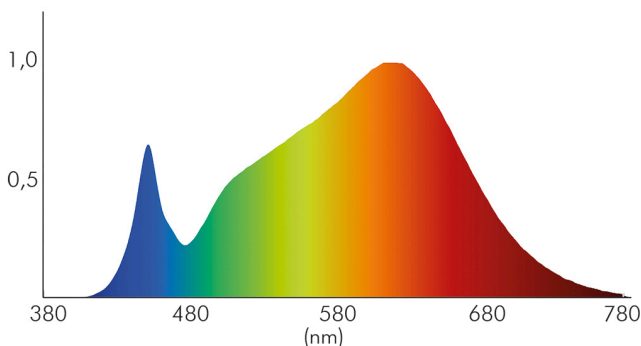

LED Downlight 170 UGR<19 25W weiss 3000K 60° 700mA

LED Downlight mit COB - optimale Grundbeleuchtung und Brillanz

Lichtverteiler	Reflektor
L70B50 - Lebensdauer bei 25°C	50000 h
L80B50 - Lebensdauer bei 25 °C	35000 h
Lichtstromrückgang bei mittl. Nutzungsdauer 35.000 h bei 25 °C Umgebungstemperatur	80 %
Lichtstromrückgang bei mittl. Nutzungsdauer 50.000 h bei 25 °C Umgebungstemperatur	70 %
Ausfallrate bei mittl. Nutzungsdauer von 35.000 h bei 25 °C Umgebungstemperatur	50 %
Ausfallrate bei mittl. Nutzungsdauer von 50.000 h bei 25 °C Umgebungstemperatur	50 %
Lebensdauerfaktor	0,9
Lichtstromerhalt	0,96
Verwendete Beleuchtungstechnologie	LED
Farbe steuerbar (RGB)	nein
Blendschutzschild	nein
Hülle	keine Hülle
Farblich abstimmbare Lichtquelle	nein
Gesamtlichtstrom einstellbar	nein
Lichtquelle austauschbar	nein
Lichtquelle mit hoher Leuchtdichte	nein
Leuchtenlichtfläche	transparent
Lichtverteilung	symmetrisch
Lichtaustritt	direkt
Leuchtmittel	COB LED
Geeignet für Leuchtmittelanzahl	1

Spektrale Strahlungsverteilung (250..800 nm) - Diagramm

Stand:
18.11.2022
13:01:00