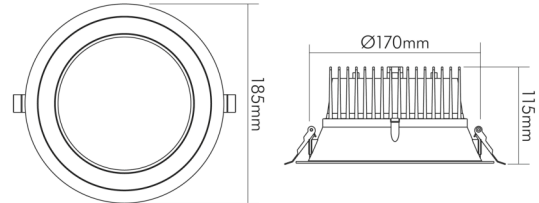

DATENBLATT

LED Downlight 170 UGR<19 25W weiss 3000K 60° 700mA

LED Downlight mit COB - optimale Grundbeleuchtung und Brillanz

Artikelnummer	1565383320
GTIN	4044538067629

ENERGIEVERBRAUCHSKENNZEICHNUNG

Energieeffizienzklasse	E
Artikelnummer der Lichtquelle	1565383320
EPREL-Registrierungsnummer	931430

LICHTTECHNISCHE EIGENSCHAFTEN

Lichtkegel	breitstrahlend 41-80°
Lichtquellentyp	DLS/NMLS
Ungebündeltes [NDLS] oder gebündeltes Licht [DLS]	DLS
Farbtemperatur	3000 K
Lichtfarbe	warmweiß
Gesamtlichtstrom	2800 lm
Nutzlichtstrom [Φ_{use}]	2600 lm
Nutzlichtstrom [Φ_{use}] bezogen auf	schmalem Kegel (90°)
Ausstrahlwinkel	60°
Farbabstand [McAdam]	4 SDCM
Farbwiedergabeindex Ra	90
Farbwiedergabeindex R9	62
Farbwertanteil [x]	0,434
Farbwertanteil [y]	0,403
Blendungsbegrenzung [UGR]	19
Bildschirmarbeitsplatztauglich nach EN 12464-1	ja
Spitzen-Lichtstärke	3235 cd

Stand:
18.11.2022
13:01:00