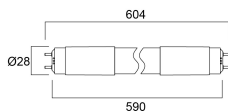

TECHNISCHE ZEICHNUNGEN