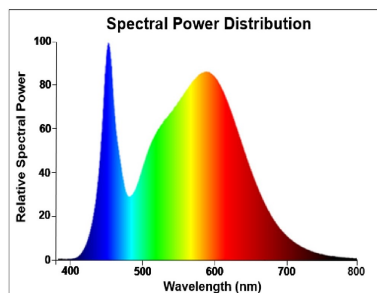

### Optische Daten

Nennwert Lichtstrom (lm)	1100
Nennwert nutzbarer Lichtstrom (lm)	1100
Farbtemperatur (K)	4000
Lichtfarbe	Neutralweiß
Farbwiedergabeindex (Ra)	80
Farbkonsistenz (SDCM)	SDCM6
Photometrische Risikogruppe	RG0
Lichtstrom zum Ende der Lebensdauer (%)	70

## PHOTOMETRIE