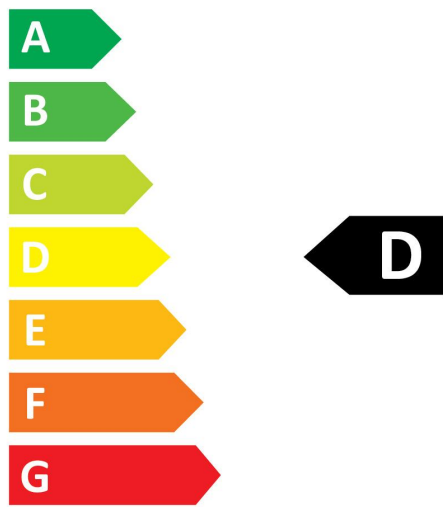

ToLEDo Superia T8 UNIVERSAL
ToLEDo Superia T8 Universal V3 2FT 1100LM 840
0029273

0029273

8
kWh/1000h

2019/2015