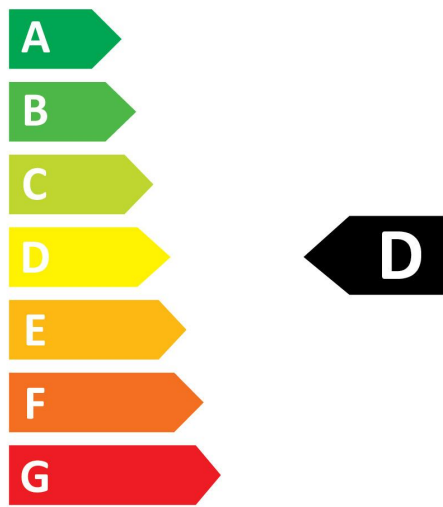

SYLVANIA

ToLEDo Superia T8 UNIVERSAL
ToLEDo Superia T8 Universal V3 2FT 1100LM 840
0029273

SYLVANIA

0029273

8
kWh/1000h

2019/2015