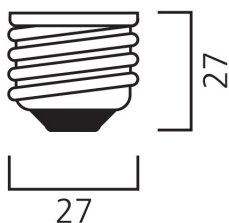

ToLEDo Ball

ToLEDo Ball Dim Frosted 250LM E27 SL

0026943

Farbkonsistenz (SDCM)	6

Physikalische Daten

Farbe	Homelight
Durchmesser (mm)	45
Lampendurchmesser (mm) – D	45
Lampenlänge (mm) – C/L	87
Verpackungsbezeichnung	Box/Sleeve
Gewicht (kg)	0.06
Inner package net weight (kg)	0.36
Inner package dimensions (L x W x H) (cm)	15.50 x 10.50 x 11.70
Outer package dimensions (L x W x H) (cm)	55.00 x 32.60 x 13.70
Single package dimensions (L x W x H) (cm)	10.20 x 4.80 x 4.80

Elektrische Daten

Stromstärke (A)	37
Treiberstrom (mA)	37
Watt äquivalent (W)	25
kWh pro 1.000 Stunden Brenndauer	5
Leistungsfaktor der Lampe	0.55
Watt (Nennleistung) (W)	4.5
Watt (Nennwert) (W)	4.5
Spannung (V)	220-240

TECHNISCHE ZEICHNUNGEN

E27